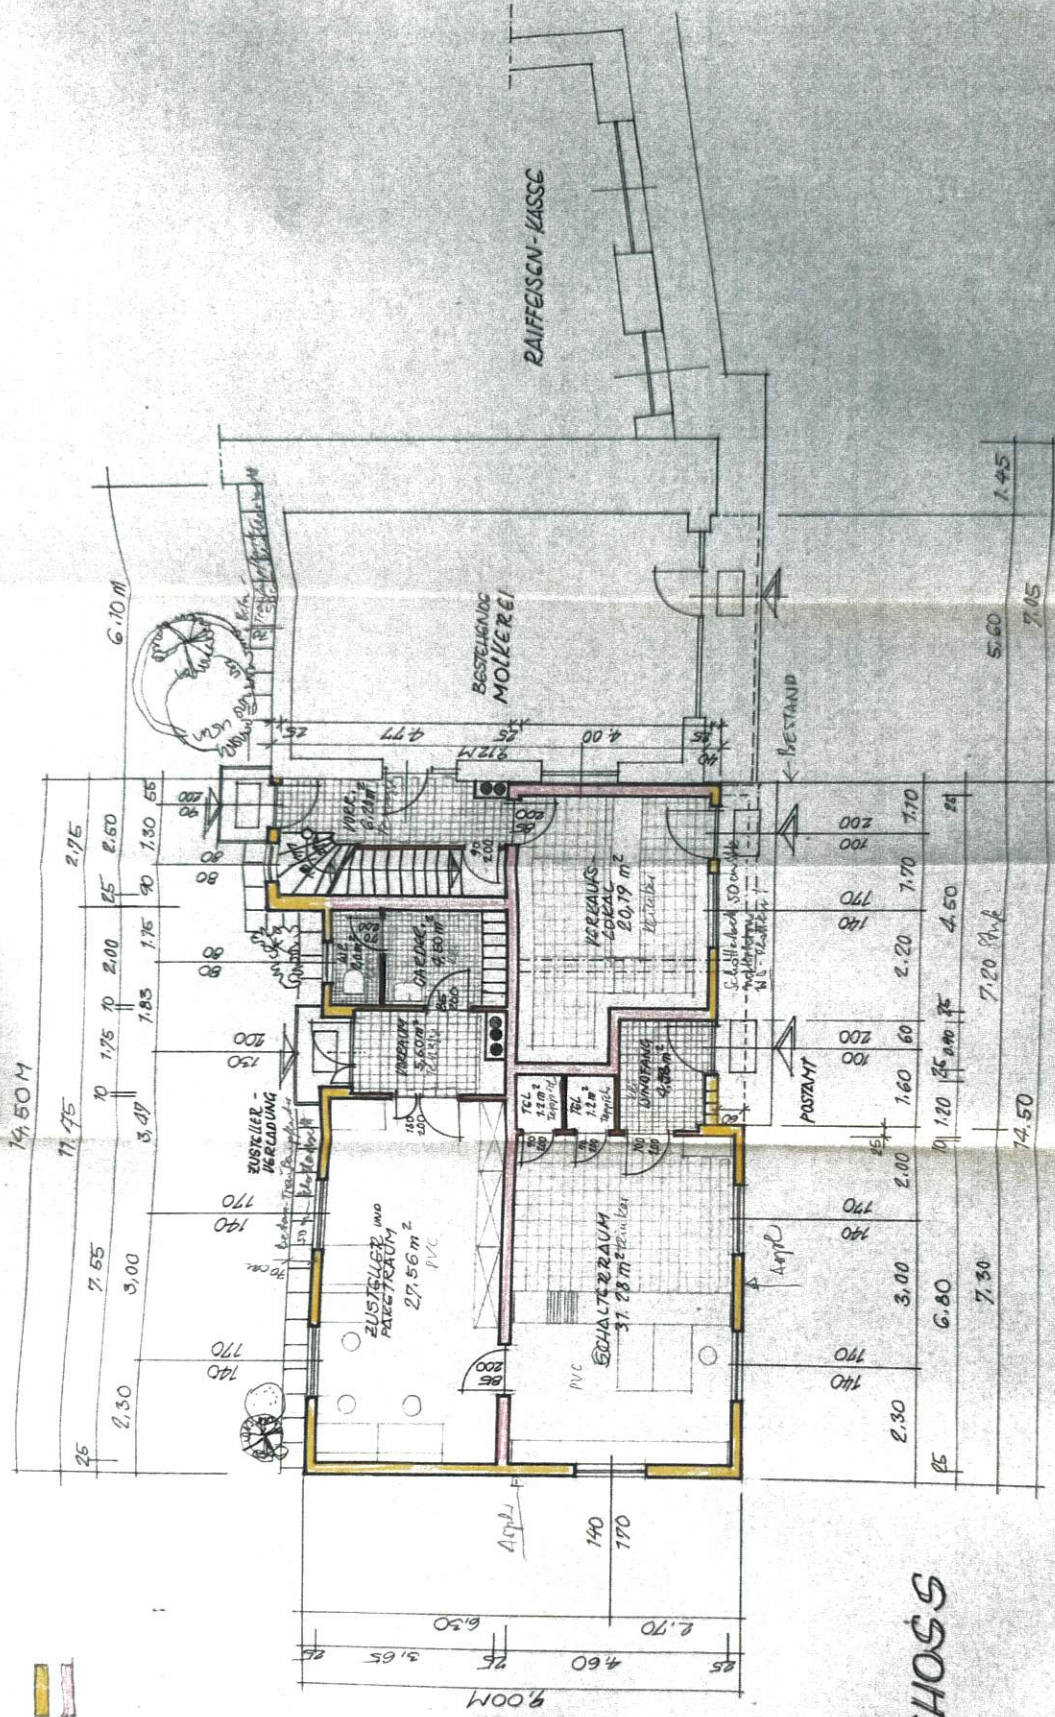

20cm J 2000
1.5cm normal

Bode

San. Kesselville
beobachtet

ERDGESCHOSS