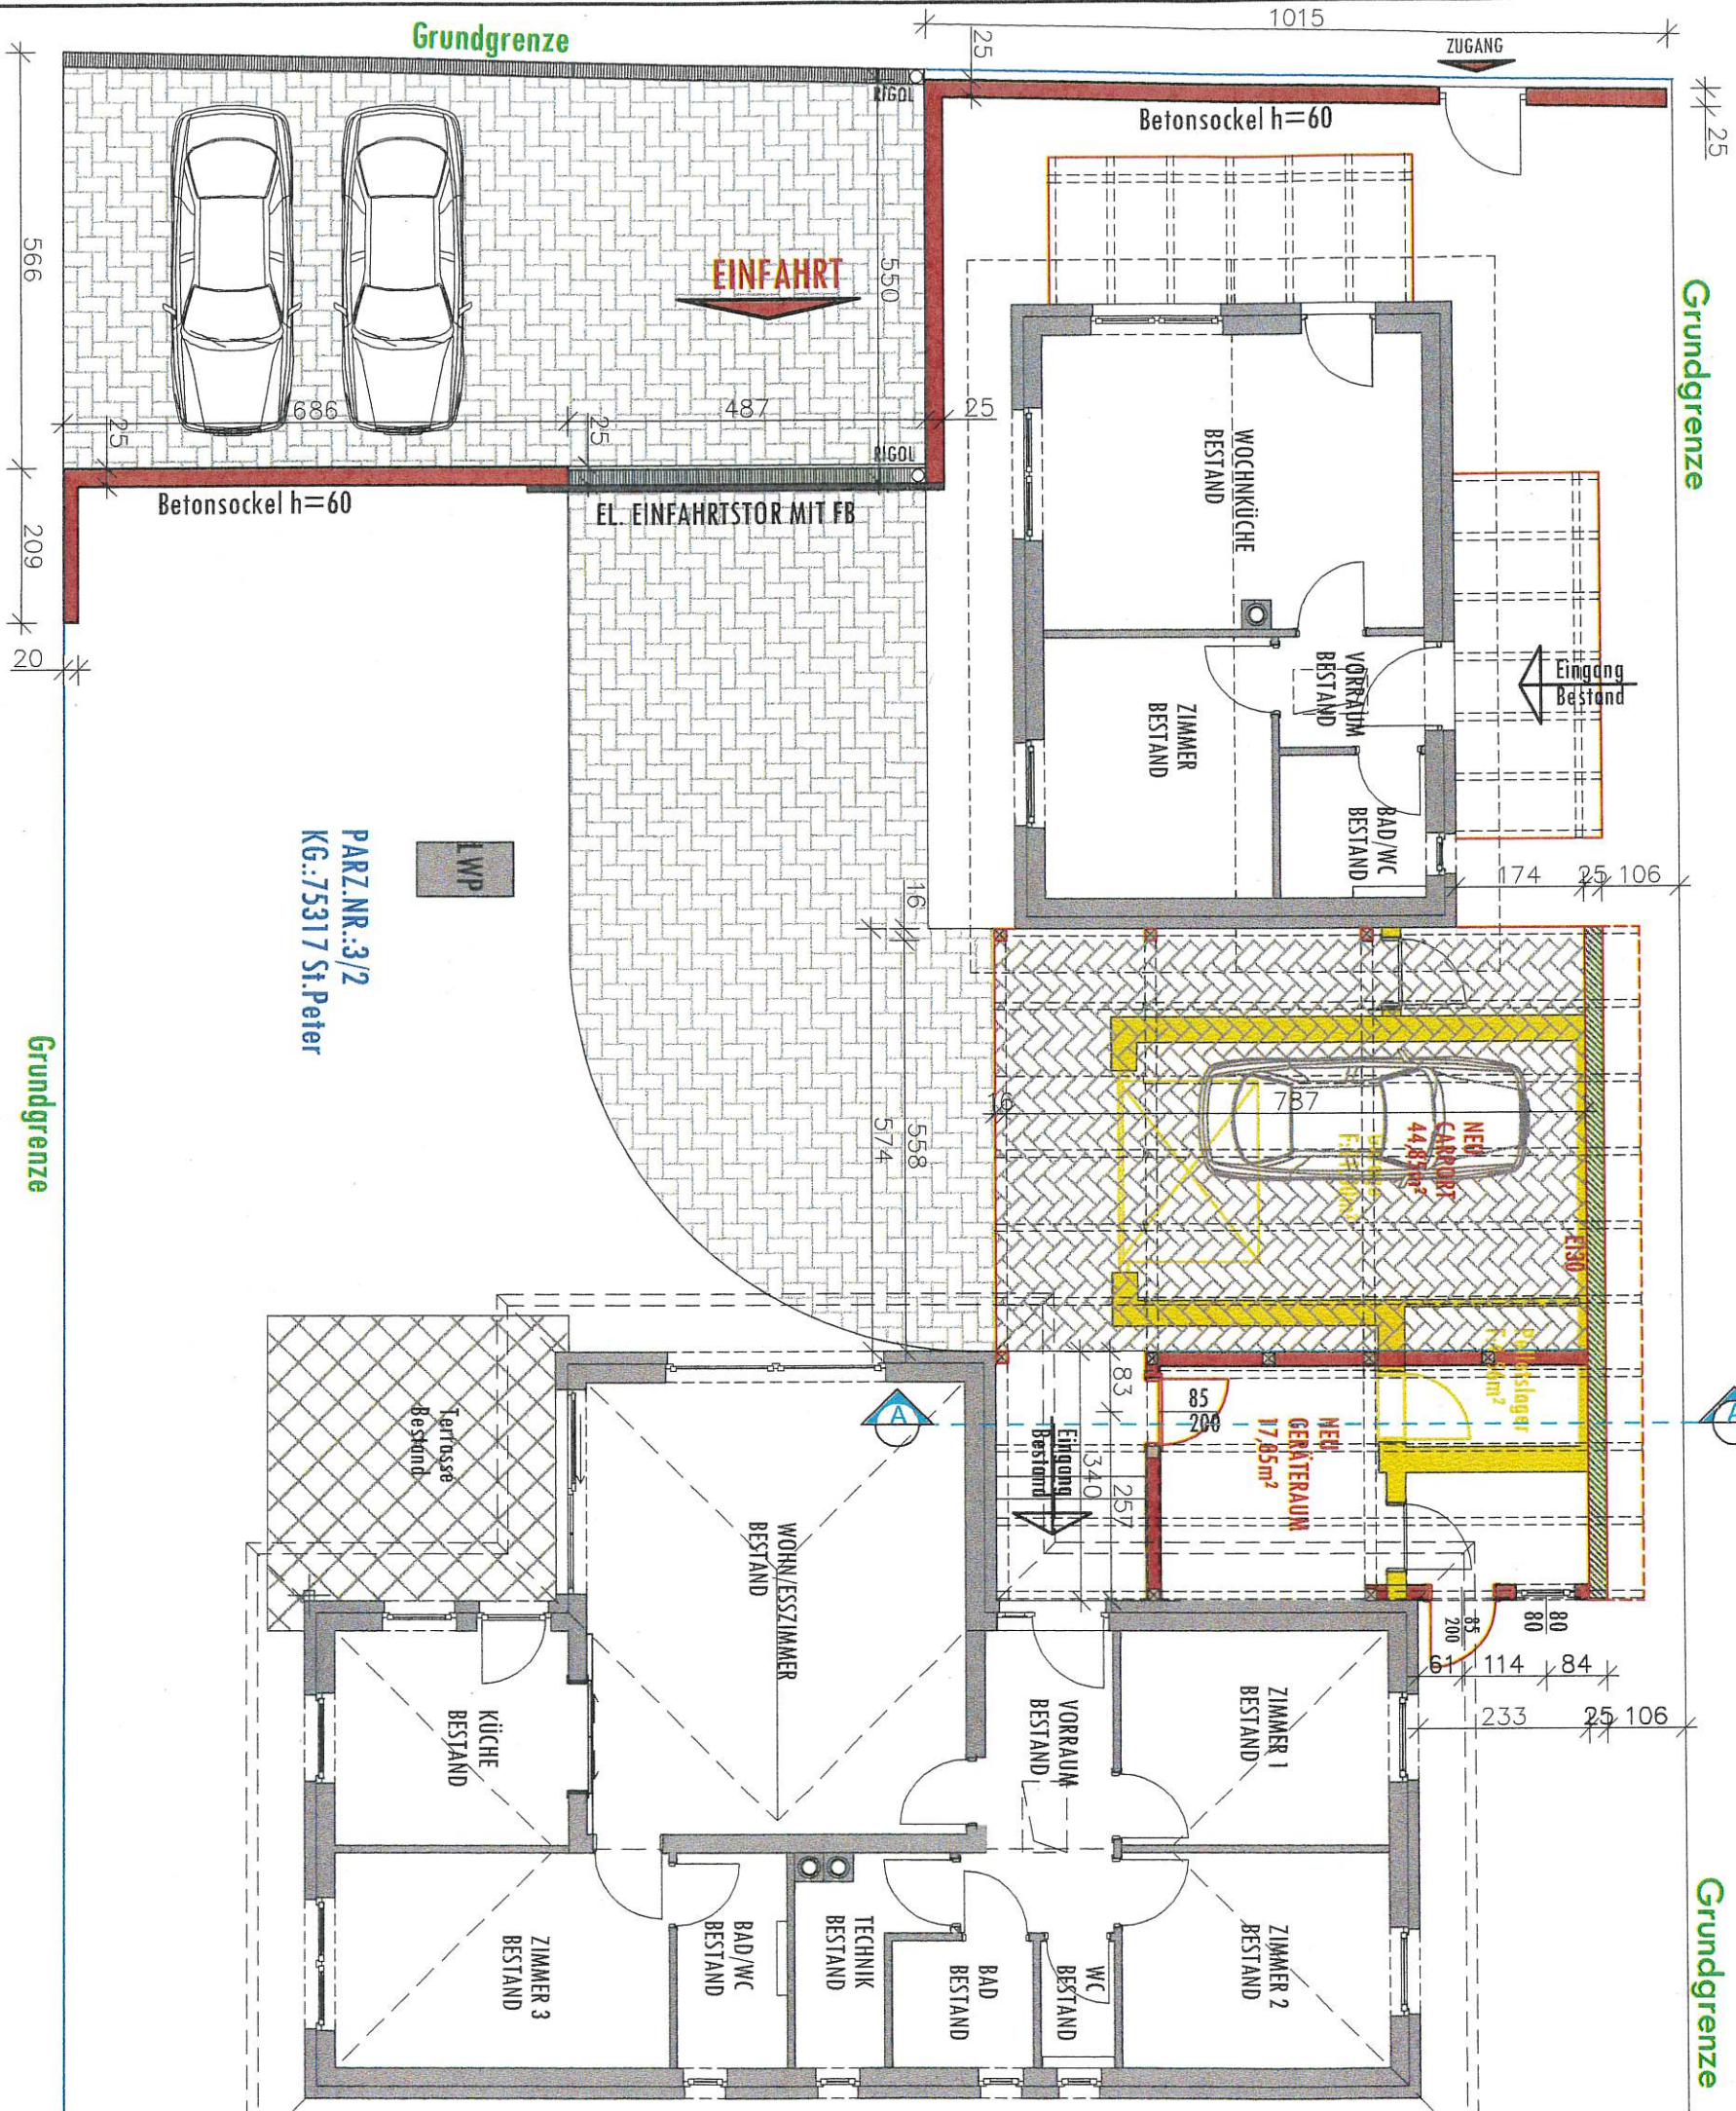

GRUNDRISS

PARZ.NR.: 3/2
KG.: 75317 St. Peter

Grundgrenze

Grundgrenze