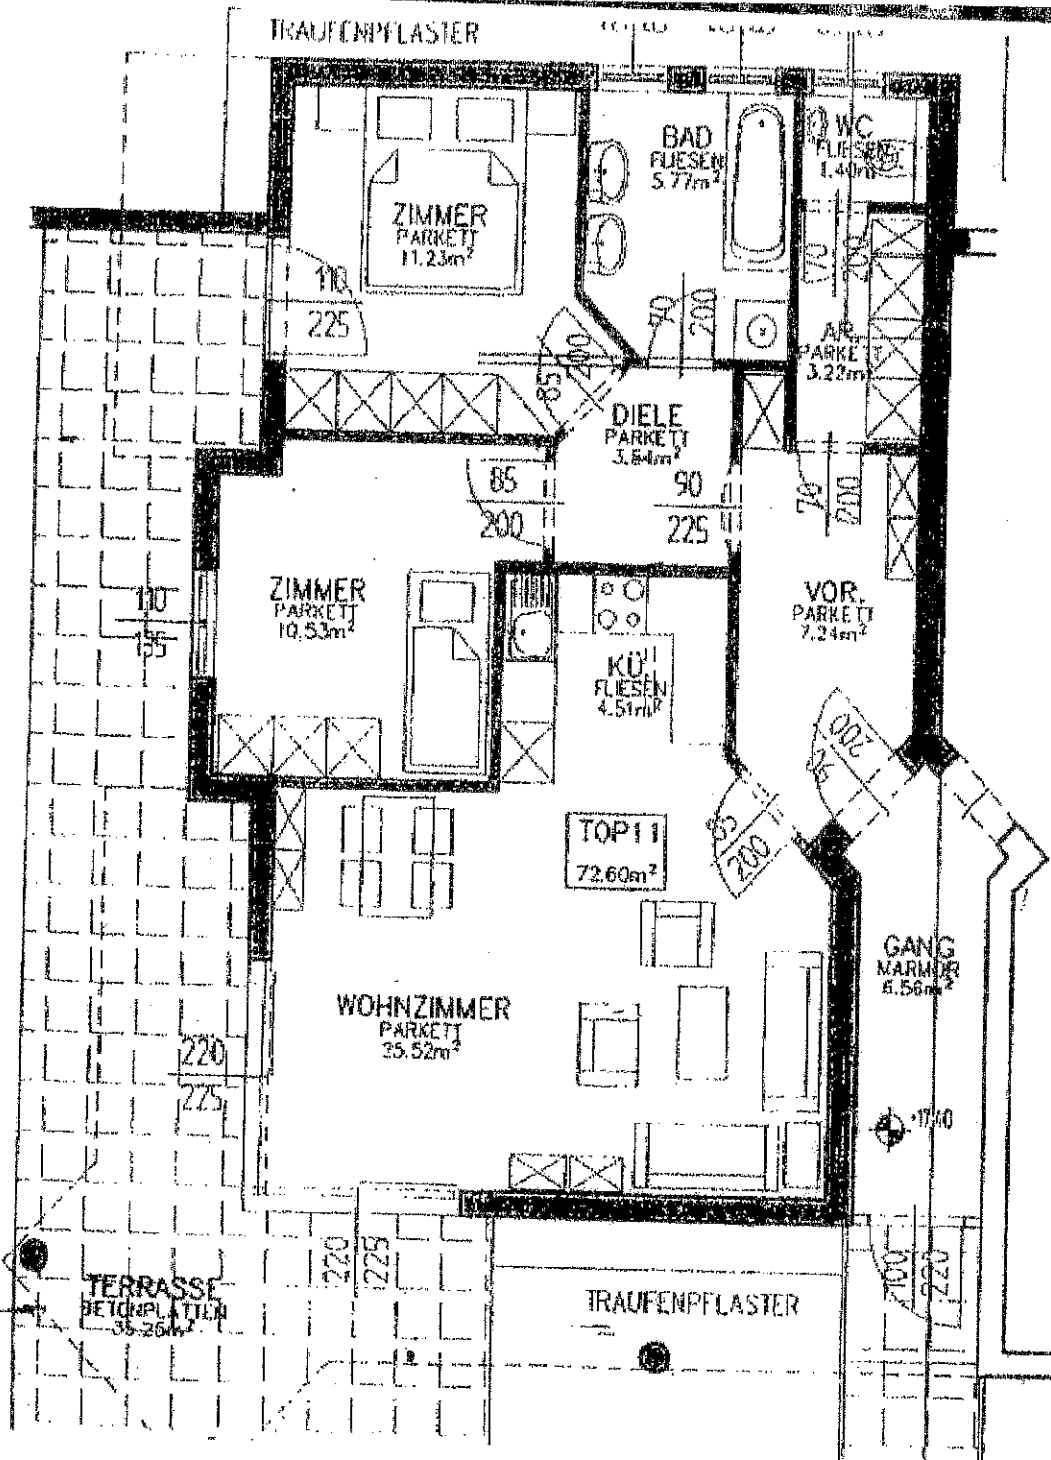

TRAUFENPFLASTER

HAUS

TOP 11

WNFL	72,49 m ²
Terrasse	40,15 m ²
Wiese	40,50 m ²

EG

M 1:50