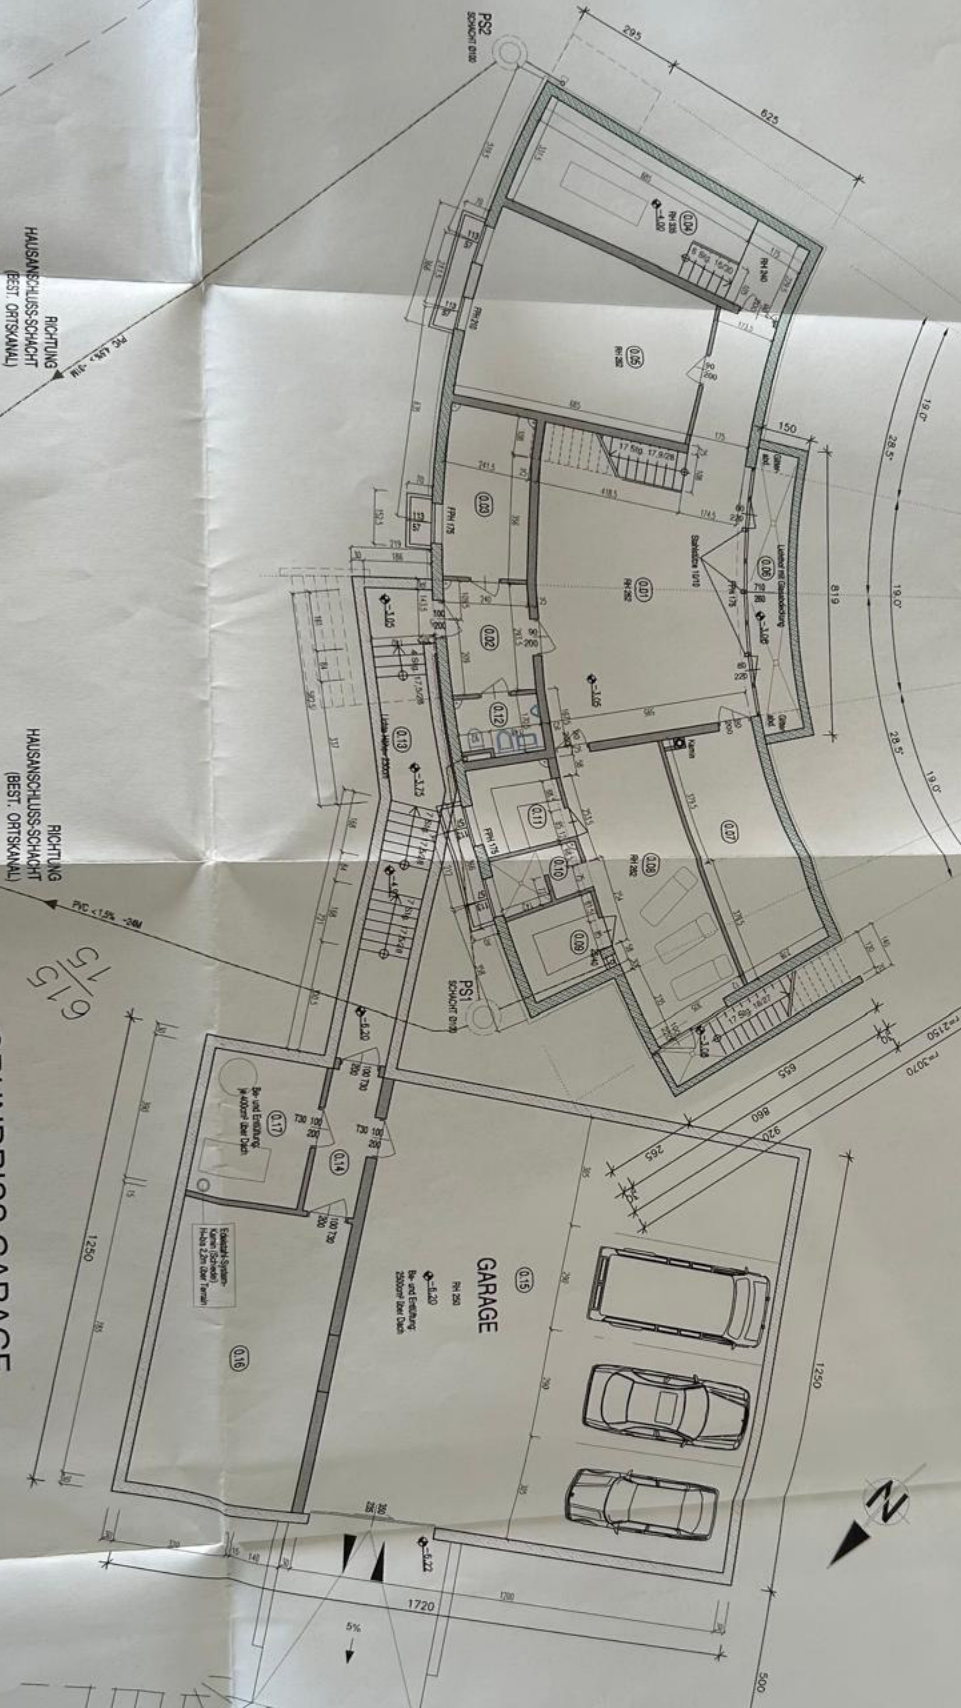

GRUNDRISS UNTERGESCHOSS

Lichte Innenlen (b.h. wenn nicht anders angegeben):
80cm/200cm

RICHTUNG
HAUSANSCHLUSS-SCHACHT
(BEST. ORTSKANAL)

RICHTUNG
HAUSANSCHLUSS-SCHACHT
(BEST. ORTSKANAL)

GRUNDRISS GARAGE

5/15
6/15

RAUMÜ
LAGEPL
M 1:5

Weg

Stromleitung