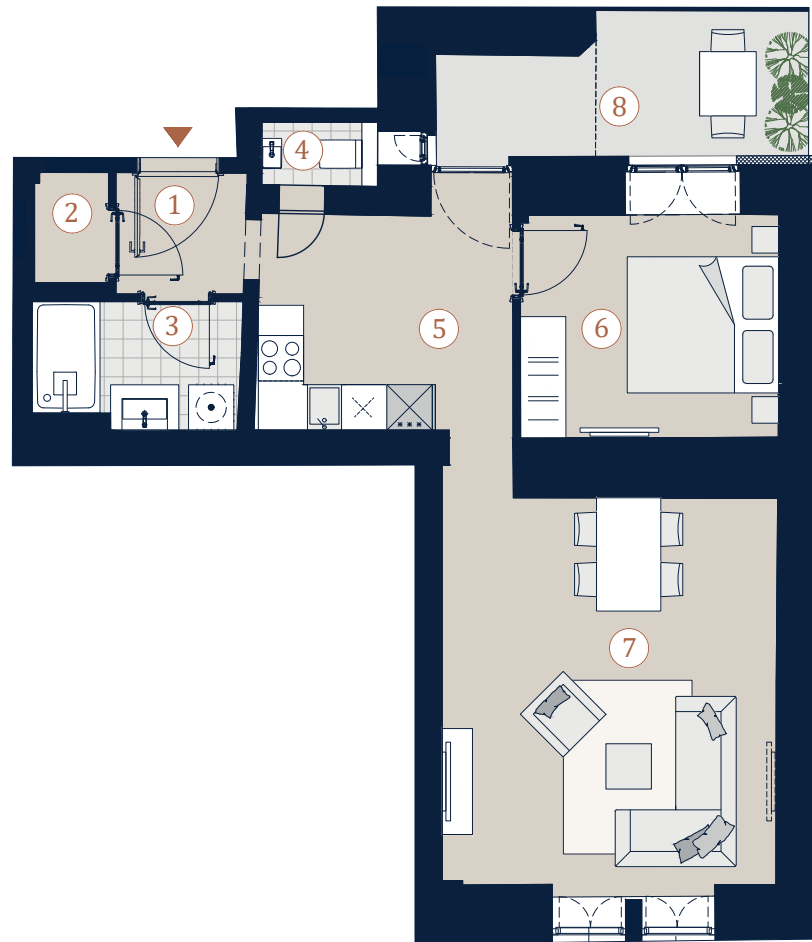

Tendlergasse 3 1090 Wien

Top 4 • Hochparterre

Wohnfläche 52,08 m²
Terrasse 8,25 m²

1	Vorraum	2,73 m ²
2	AR	1,42 m ²
3	Bad	4,44 m ²
4	WC	1,11 m ²
5	Küche	9,69 m ²
6	Zimmer	10,05 m ²
7	Wohnzimmer	22,64 m ²
8	Terrasse Lichthof	8,25 m ²

Übersicht

A4 | M 1:100