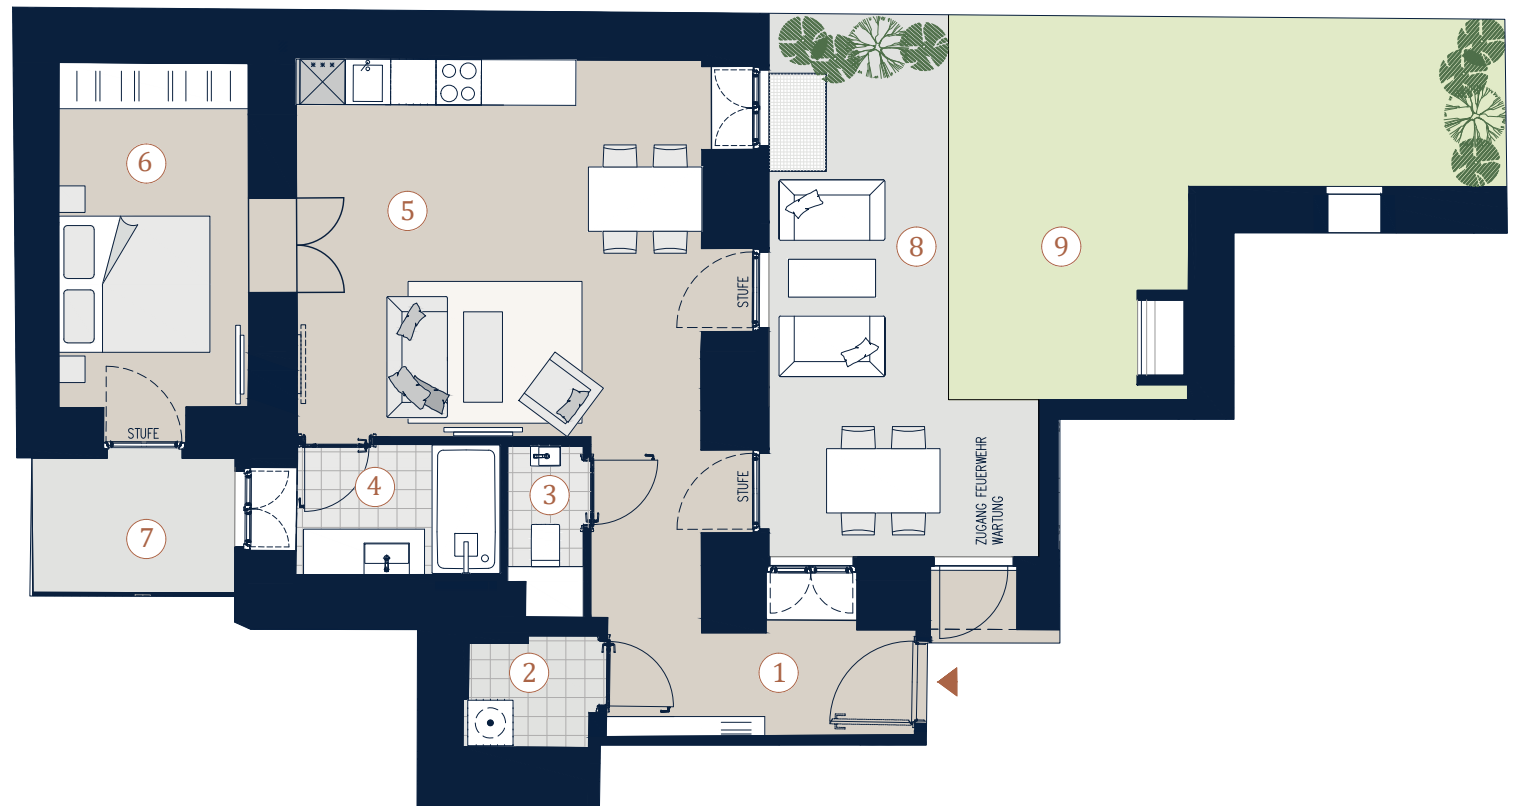

Tendlergasse 3 1090 Wien

Top 3 • Hochparterre

Wohnfläche	56,24 m²
Terrasse	23,33 m²
Garten	24,82 m²
1 Vorraum	9,37 m ²
2 AR	2,51 m ²
3 WC	1,59 m ²
4 Bad	4,63 m ²
5 Wohnküche	26,70 m ²
6 Zimmer	11,44 m ²
7 Terrasse Lichthof	4,76 m ²
8 Terrasse Garten	18,57 m ²
9 Garten	24,82 m ²

Übersicht

A4 | M 1:100